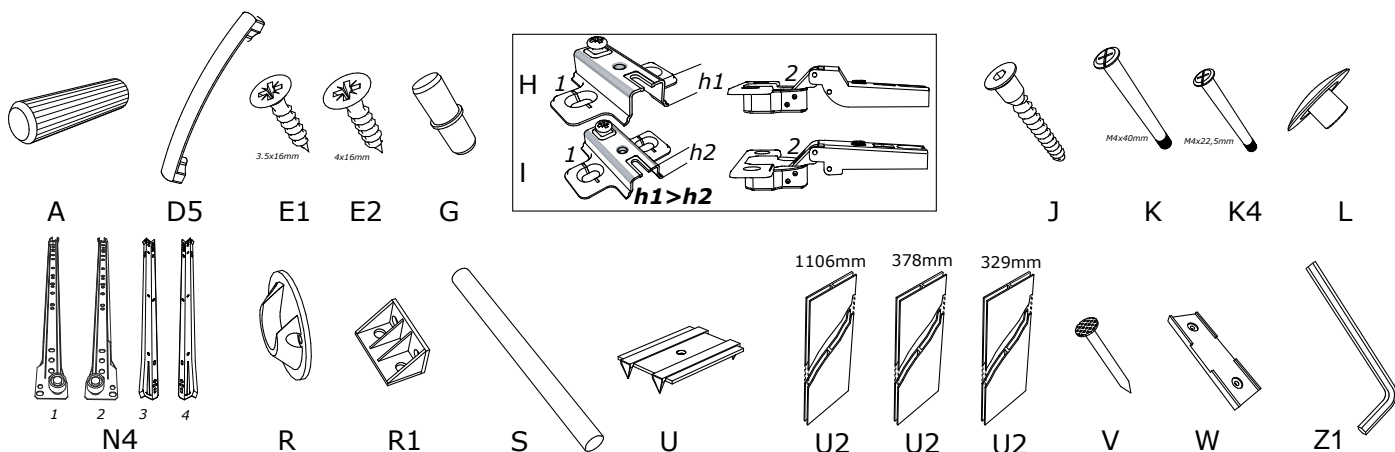

## ORMAR IVA 4K2F

1L - leva bočna stranica  
 1D - desna bočna stranica  
 2 - plafon  
 3 - pod  
 4 - lesonit ledja  
 5L - leva vertikala

5D - desna vertikala  
 6 - horizontala  
 7 - polica  
 8 - leva vrata  
 9 - desna vrata  
 10 - front fioke

11 - prednja stranica fioke  
 12 - zadnja stranica fioke  
 13 - bočna stranica fioke  
 14 - lesonit dno fioke  
 15 - sokla  
 16 - ogledalo

a)

b)

c)

d)

e)

f)

L1 = L2  
L3 > L4