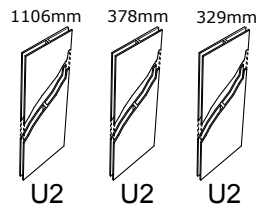

## ORMAR IVA 4K2F

1L - leva bočna stranica  
 1D - desna bočna stranica  
 2 - plafon  
 3 - pod  
 4 - lesonit ledja  
 5L - leva vertikala

5D - desna vertikala  
 6 - horizontala  
 7 - polica  
 8 - leva vrata  
 9 - desna vrata  
 10 - front fioke

11 - prednja stranica fioke  
 12 - zadnja stranica fioke  
 13 - bočna stranica fioke  
 14 - lesonit dno fioke  
 15 - sokla  
 16 - ogledalo

a)

b)

c)

d)

e)

f)

L1 = L2  
L3 > L4