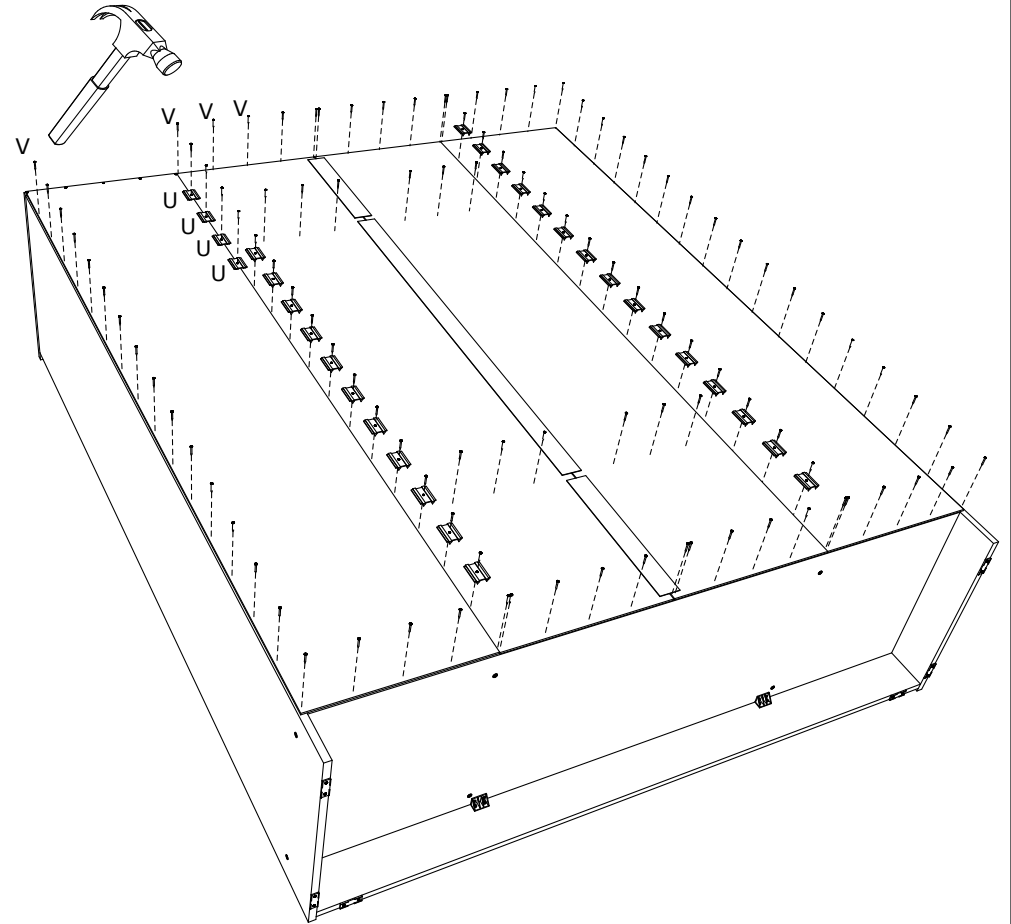

## ORMAR IVA 4K2F

1L - leva bočna stranica  
 1D - desna bočna stranica  
 2 - plafon  
 3 - pod  
 4 - lesonit ledja  
 5L - leva vertikala

5D - desna vertikala  
 6 - horizontala  
 7 - polica  
 8 - leva vrata  
 9 - desna vrata  
 10 - front fioke

11 - prednja stranica fioke  
 12 - zadnja stranica fioke  
 13 - bočna stranica fioke  
 14 - lesonit dno fioke  
 15 - sokla  
 16 - ogledalo

a)

b)

c)

d)

e)

f)

L1 = L2  
L3 > L4