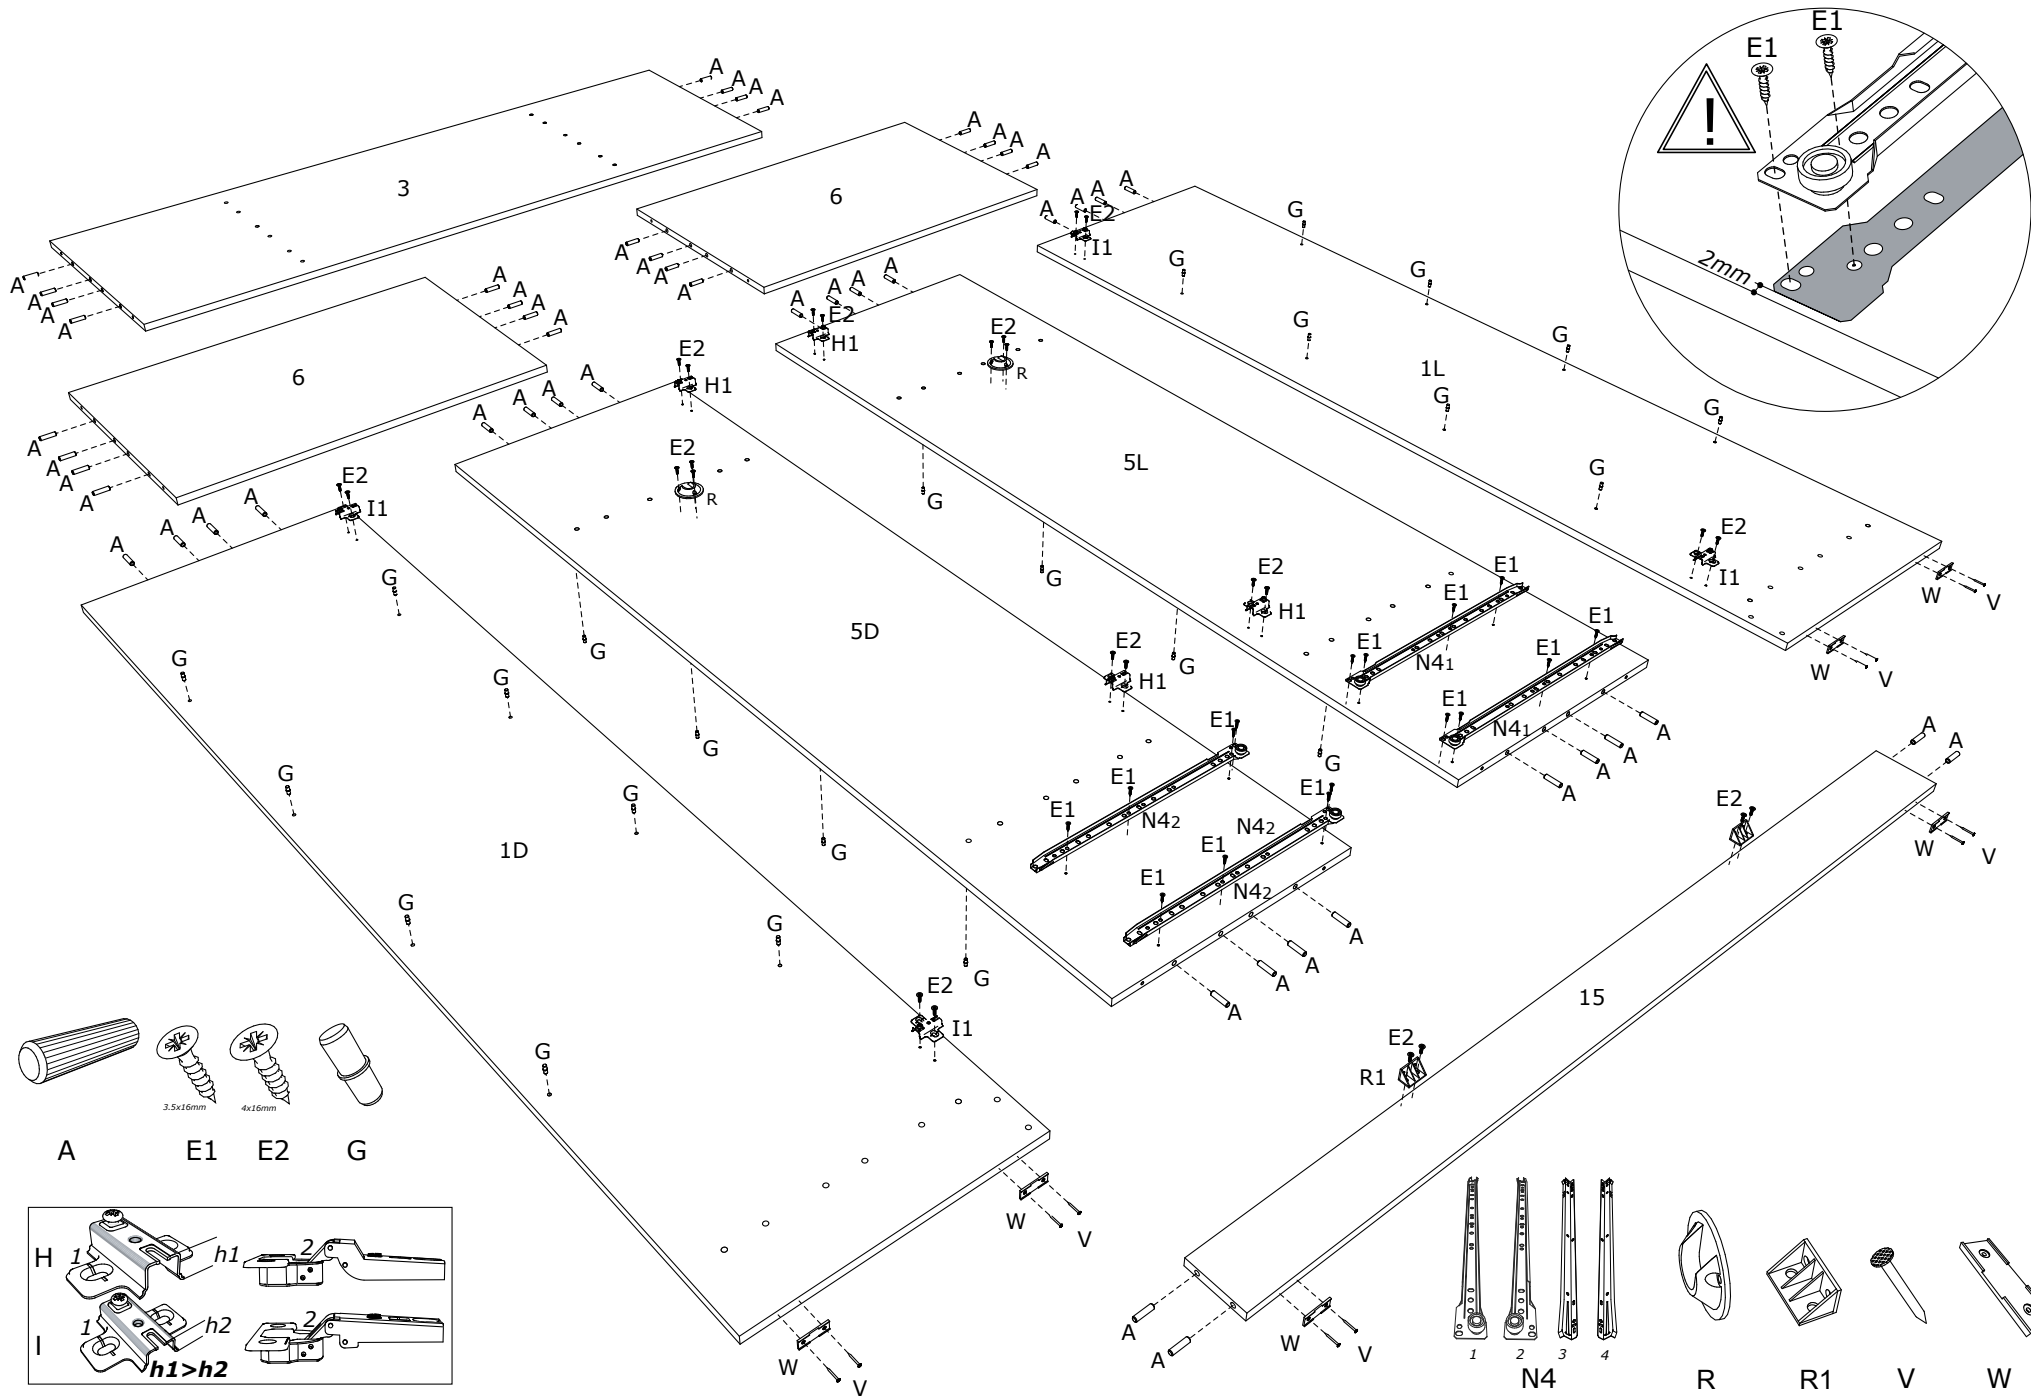

## ORMAR IVA 4K2F

1L - leva bočna stranica  
 1D - desna bočna stranica  
 2 - plafon  
 3 - pod  
 4 - lesonit ledja  
 5L - leva vertikala

5D - desna vertikala  
 6 - horizontala  
 7 - polica  
 8 - leva vrata  
 9 - desna vrata  
 10 - front fioke

11 - prednja stranica fioke  
 12 - zadnja stranica fioke  
 13 - bočna stranica fioke  
 14 - lesonit dno fioke  
 15 - sokla  
 16 - ogledalo

a)

b)

c)

d)

e)

f)

L1 = L2  
L3 > L4