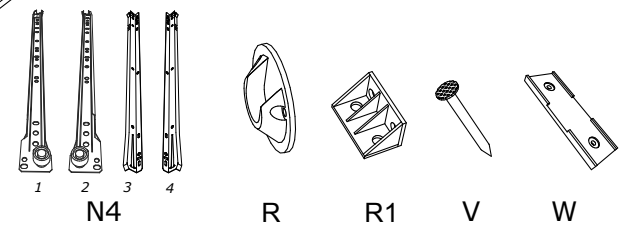

## ORMAR IVA 4K2F

1L - leva bočna stranica  
 1D - desna bočna stranica  
 2 - plafon  
 3 - pod  
 4 - lesonit ledja  
 5L - leva vertikala

5D - desna vertikala  
 6 - horizontala  
 7 - polica  
 8 - leva vrata  
 9 - desna vrata  
 10 - front fioke

11 - prednja stranica fioke  
 12 - zadnja stranica fioke  
 13 - bočna stranica fioke  
 14 - lesonit dno fioke  
 15 - sokla  
 16 - ogledalo

a)

b)

c)

d)

e)

f)

L1 = L2  
L3 > L4