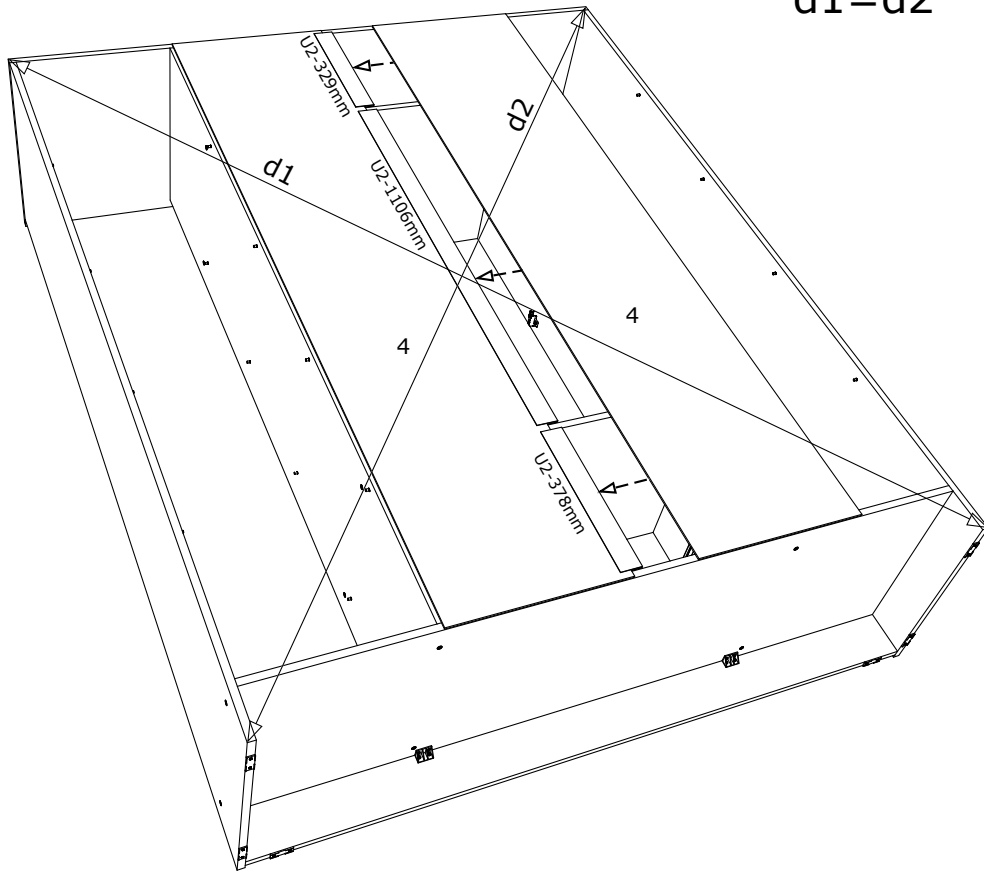

## ORMAR IVA 4K2F

1L - leva bočna stranica  
 1D - desna bočna stranica  
 2 - plafon  
 3 - pod  
 4 - lesonit ledja  
 5L - leva vertikala

5D - desna vertikala  
 6 - horizontala  
 7 - polica  
 8 - leva vrata  
 9 - desna vrata  
 10 - front fioke

11 - prednja stranica fioke  
 12 - zadnja stranica fioke  
 13 - bočna stranica fioke  
 14 - lesonit dno fioke  
 15 - sokla  
 16 - ogledalo

a)

b)

c)

d)

e)

f)

L1 = L2  
L3 > L4